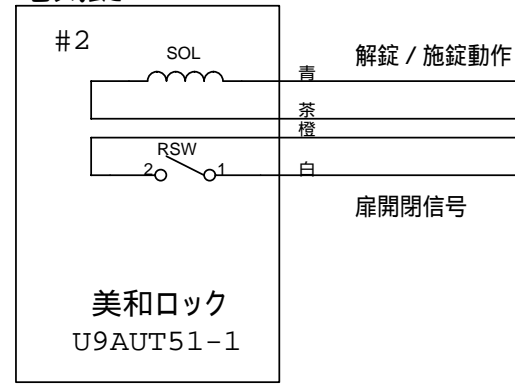

電気錠

電気錠

パワーサプライ

コントローラユニット

FPユニット

FPユニット

ACアダプタ