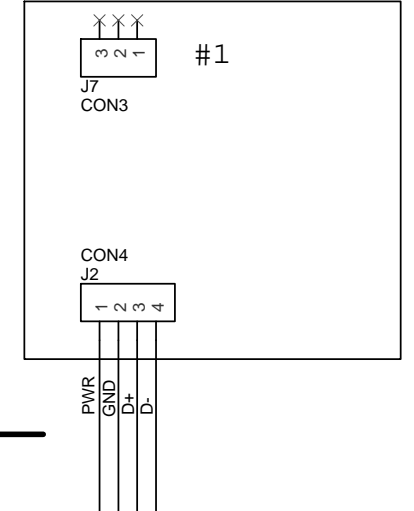

美和ロック
U9AUR51-1

MY4N(DC24V)

パワーサプライ

+24V/0.5A

100V

コントローラユニット

FPユニット 内側

#2
J7
CON3

CON4
J2

PWR
GND
D+
D-

FPユニット 外側

#1
J7
CON3

CON4
J2

PWR
GND
D+
D-

ACアダプタ

+12V/2A