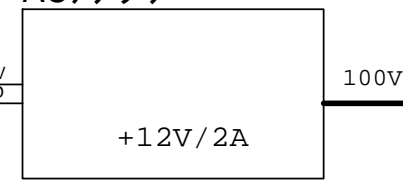

電気錠

電気錠

パワーサプライ

コントローラユニット

FPユニット

FPユニット

ACアダプタ