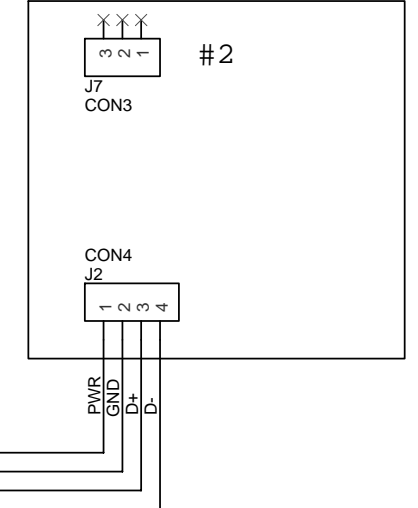

電気錠

パワーサプライ

コントローラユニット

FPユニット 内側

FPユニット 外側

ACアダプタ

GND +24V 100V

TCP/IP
192.168.000.233