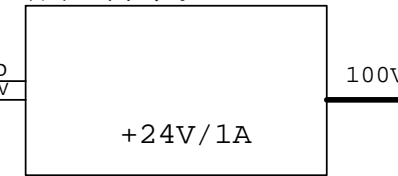

電気錠

電気錠

パワーサプライ

コントローラユニット

FPユニット

FPユニット

ACアダプタ