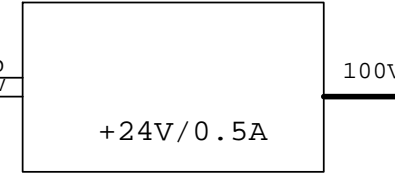

美和ロック
U9AUR51-1

MY4N(DC24V)

パワーサプライ

+24V/0.5A

100V

コントローラユニット

FPユニット 内側

#2
J7
CON3