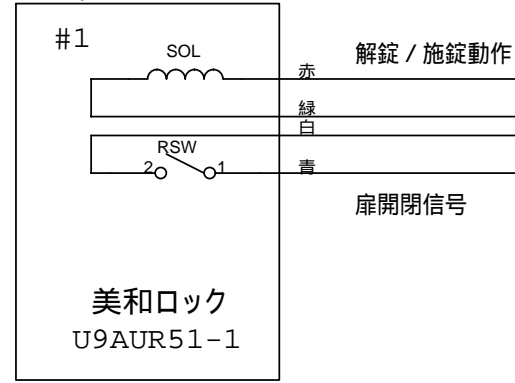

電気錠

電気錠

パワーサプライ

コントローラユニット

FPユニット

FPユニット

ACアダプタ