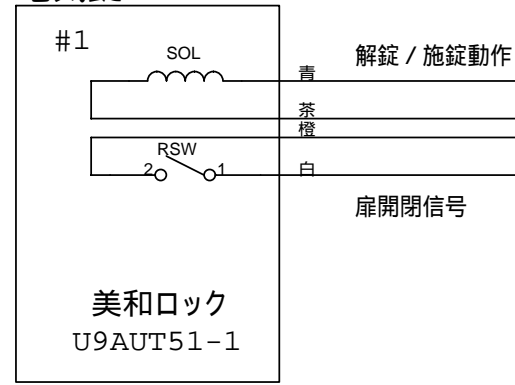

電気錠

電気錠

パワーサプライ

コントローラユニット

FPユニット

FPユニット

ACアダプタ