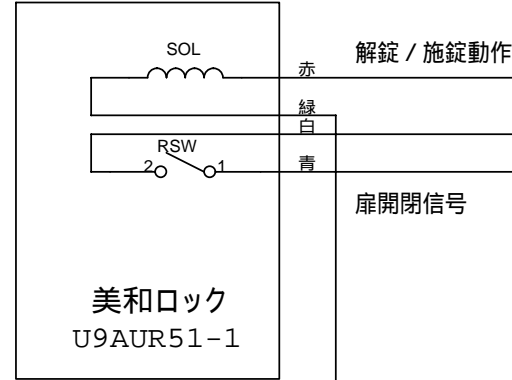

美和ロック
U9AUR51-1

MY4N(DC24V)

パワーサプライ

+24V/0.5A

100V

コントローラユニット

FPユニット 内側

#2
J7
CON3