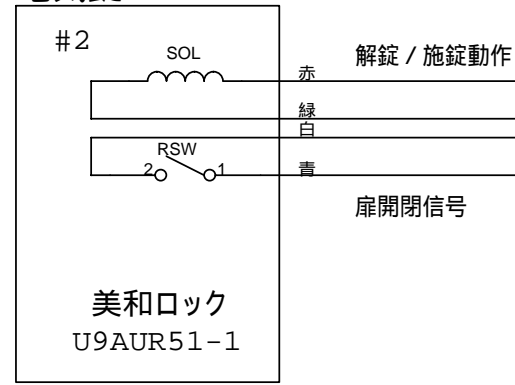

電気錠

電気錠

パワーサプライ

コントローラユニット

FPユニット

FPユニット

ACアダプタ