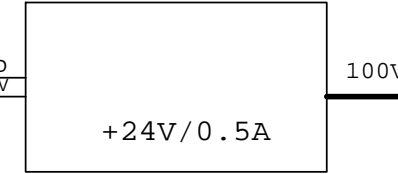

電気錠

パワーサプライ

コントローラユニット

FPユニット 内側

FPユニット 外側

ACアダプタ

GND +24V 100V

TCP/IP
192.168.000.233

100V