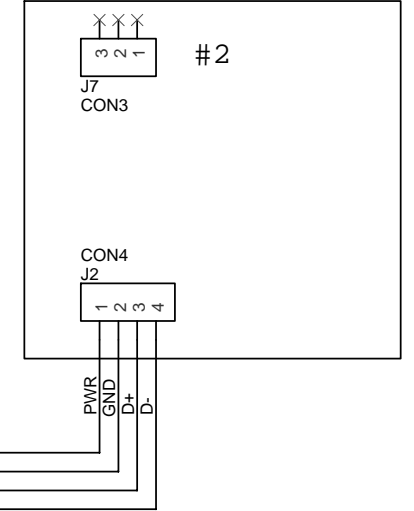

美和ロック
U9AUR51-1

MY4N(DC24V)

パワーサプライ

+24V/0.5A

100V

コントローラユニット

FPユニット 内側

#2
J7
CON3

CON4
J2

PWR
GND
D+
D-

FPユニット 外側

#1
J7
CON3

CON4
J2

PWR
GND
D+
D-

ACアダプタ

+12V/2A