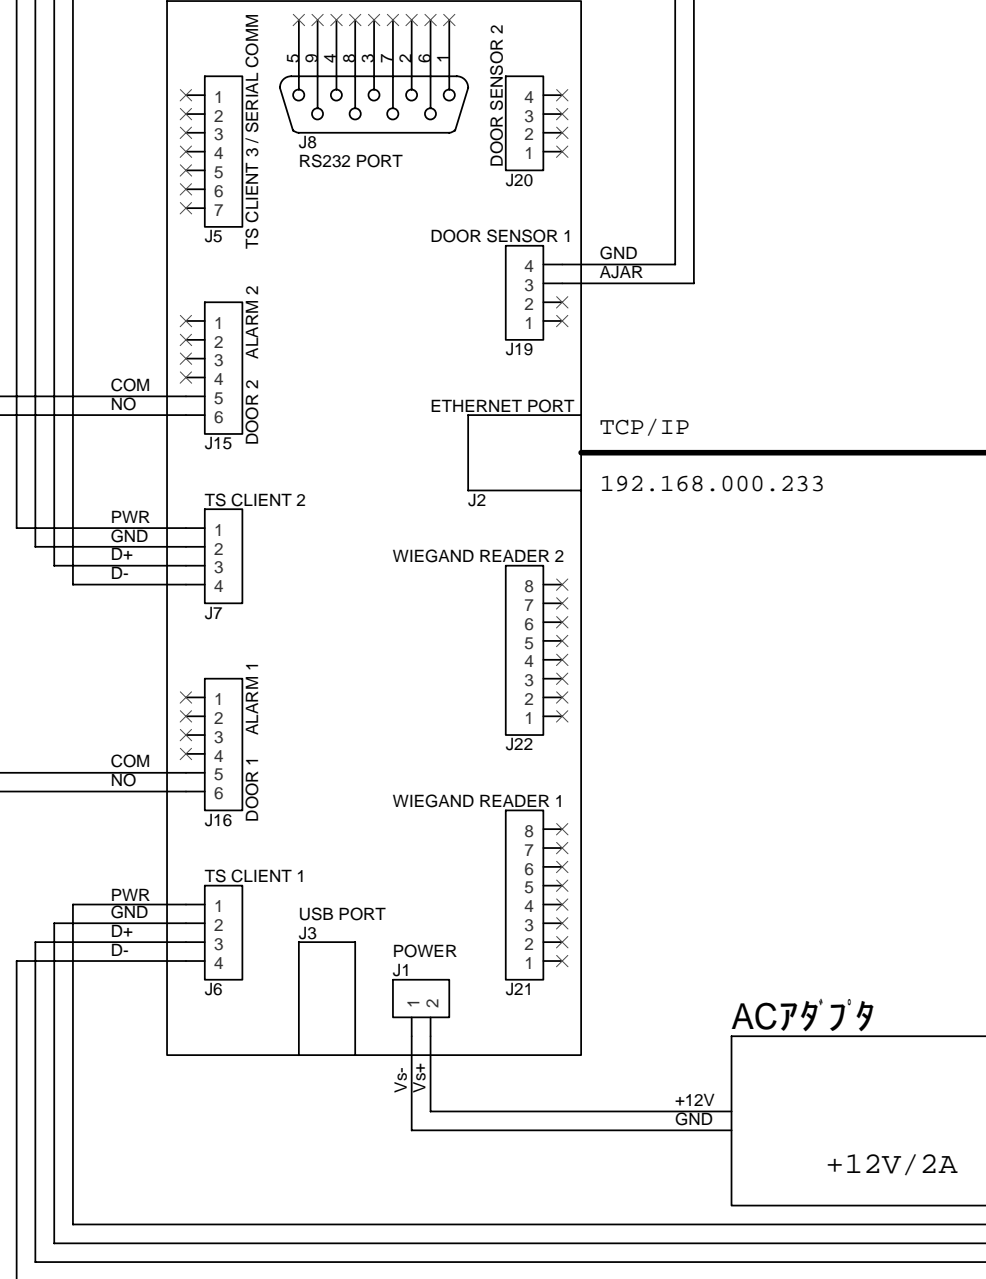

電気錠

パワーサプライ

コントローラユニット

FPユニット 内側

FPユニット 外側

ACアダプタ

GND +24V 100V

TCP/IP
192.168.000.233