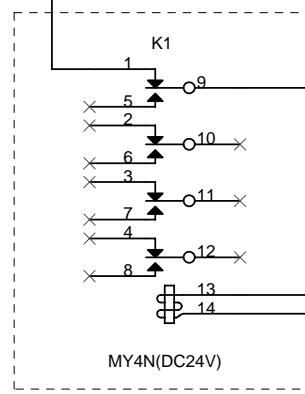

電気錠

美和ロック
U9AUR51-1

MY4N(DC24V)

パワーサプライ

+24V/0.5A

100V

コントローラユニット

FPユニット 内側

#2
J7
CON3

CON4
J2

PWR
GND
D+
D-

FPユニット 外側

#1
J7
CON3

CON4
J2

PWR
GND
D+
D-

ACアダプタ

+12V/2A

100V