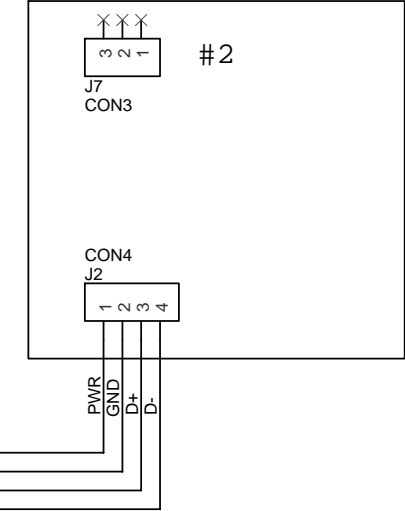

電気錠

電気錠

パワーサプライ

コントローラユニット

FPユニット

FPユニット

ACアダプタ