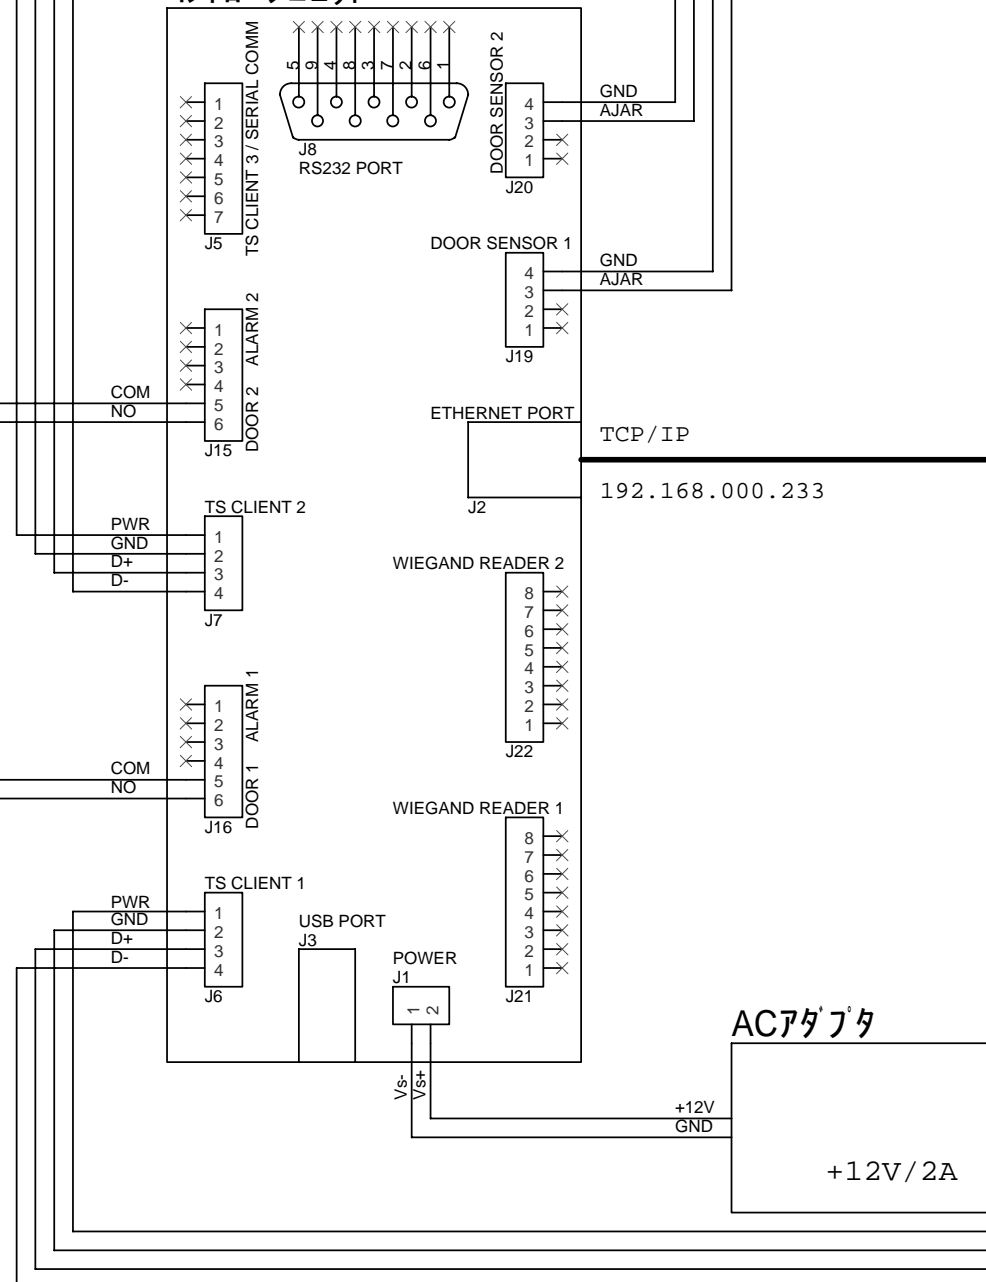

パワーサプライ

コントローラユニット