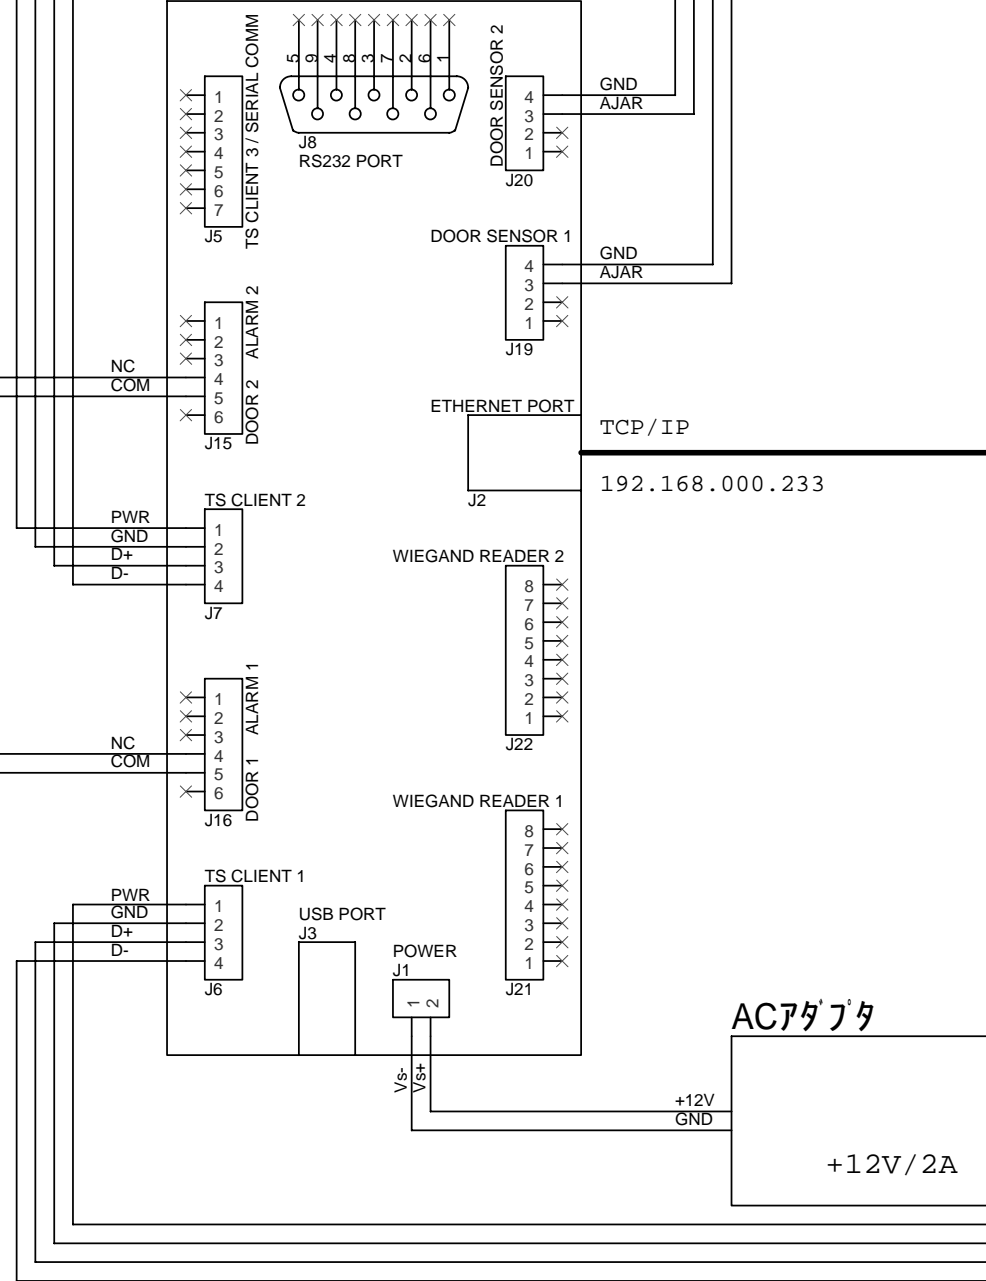

コントローラユニット