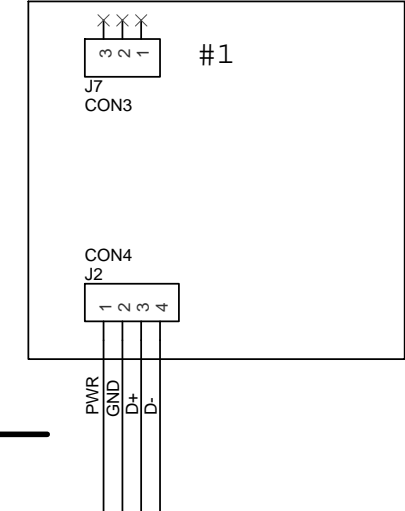

電気錠

電気錠

パワーサプライ

コントローラユニット

FPユニット

FPユニット

ACアダプタ

電気錠

美和ロック
U9AUR51-1

MY4N(DC24V)

パワーサプライ

+24V/0.5A

100V

コントローラユニット

FPユニット 内側

#2
J7
CON3

CON4
J2

PWR
GND
D+
D-

FPユニット 外側

#1
J7
CON3

CON4
J2

PWR
GND
D+
D-

ACアダプタ

+12V/2A