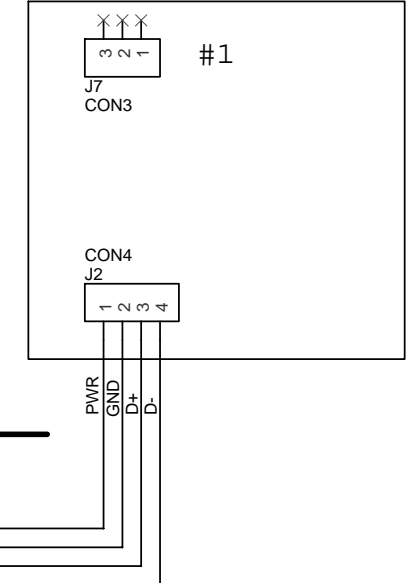

電気錠

パワーサプライ

コントローラユニット

FPユニット 内側

FPユニット 外側

ACアダプタ

GND +24V 100V

TCP/IP
192.168.000.233