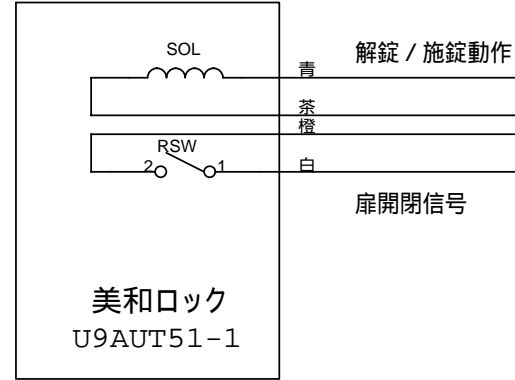

電気錠

パワーサプライ

コントローラユニット

FPユニット 内側

FPユニット 外側

ACアダプタ

GND +24V 100V

TCP/IP
192.168.000.233

100V