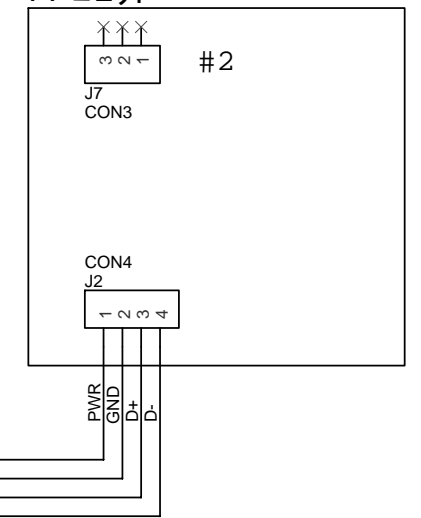

電気錠

電気錠

パワーサプライ

コントローラユニット

FPユニット

FPユニット

ACアダプタ