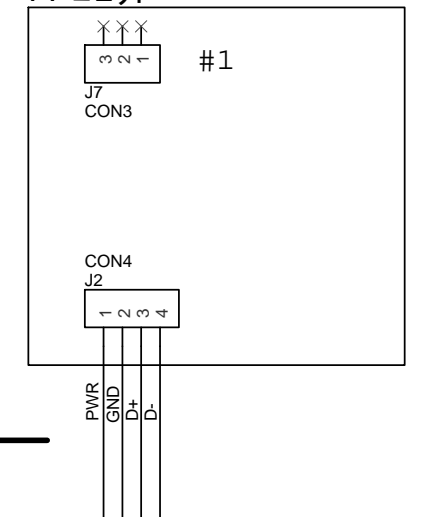

電気錠

電気錠

パワーサプライ

コントローラユニット

FPユニット

FPユニット

ACアダプタ