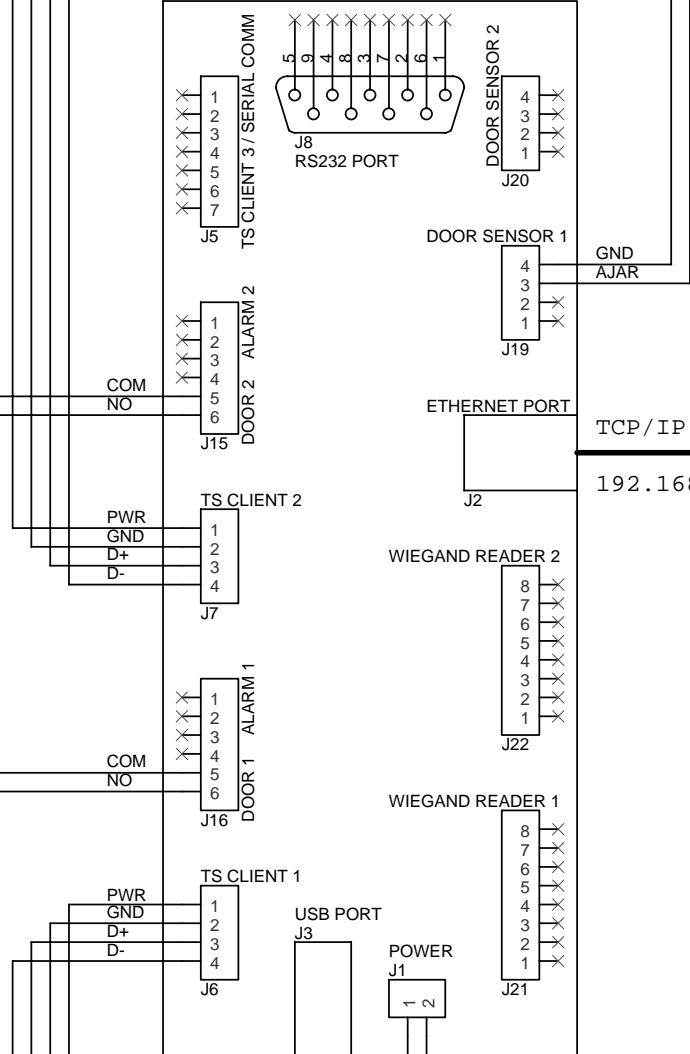

美和ロック
U9AUR51-1

MY4N(DC24V)

パワーサプライ

+24V/0.5A

100V

コントローラユニット

FPユニット 内側

#2
J7
CON3

CON4
J2

PWR
GND
D+
D-

FPユニット 外側

#1
J7
CON3

CON4
J2

PWR
GND
D+
D-

ACアダプタ

+12V/2A